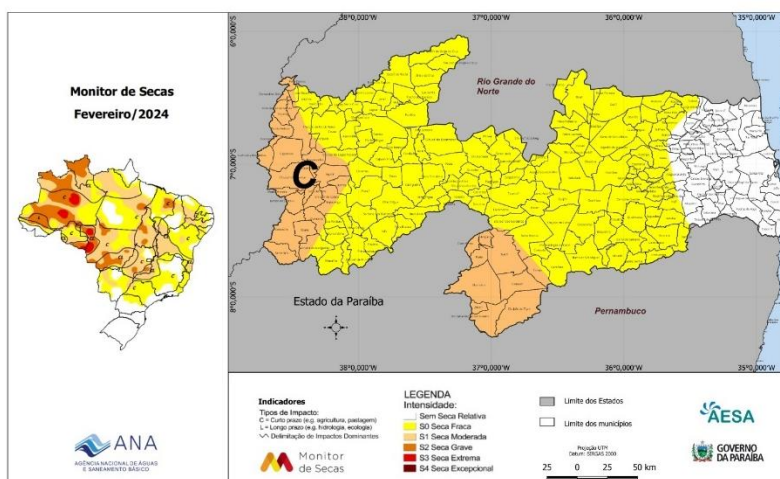

GEMOH/AESA – SALA DE SITUAÇÃO

Boletim Mensal do Monitor de Secas – fevereiro/2024

MONITOR DE SECAS

De acordo com as análises das chuvas e da situação dos recursos hídricos na Paraíba pode-se concluir que no *mês de fevereiro de 2024*, devido as anomalias positivas de chuvas nos últimos meses, houve um recuo da seca moderada (S1) sobre as regiões do Alto Sertão e Sertão, e uma atenuação no extremo sul da região do Cariri, que passou de seca grave (S2) para moderada (S1). Os impactos da seca permanecem de curto prazo (C).

Categoria	Percentil	Descrição	Impactos Possíveis
S0	30 %til	Seca Fraca	Entrando em seca: veranico de curto prazo diminuindo plantio, crescimento de culturas ou pastagem. Saindo de seca: alguns déficits hídricos prolongados, pastagens ou culturas não completamente recuperadas.
S1	20 %til	Seca Moderada	Alguns danos às culturas, pastagens; córregos, reservatórios ou poços com níveis baixos, algumas faltas de água em desenvolvimento ou iminentes; restrições voluntárias de uso de água solicitadas.
S2	10 %til	Seca Grave	Perdas de cultura ou pastagens prováveis; escassez de água comuns; restrições de água impostas.
S3	5 %til	Seca Extrema	Grandes perdas de culturas / pastagem; escassez de água generalizada ou restrições.
S4	2 %til	Seca Excepcional	Perdas de cultura / pastagem excepcionais e generalizadas; escassez de água nos reservatórios, córregos e poços de água, criando situações de emergência.