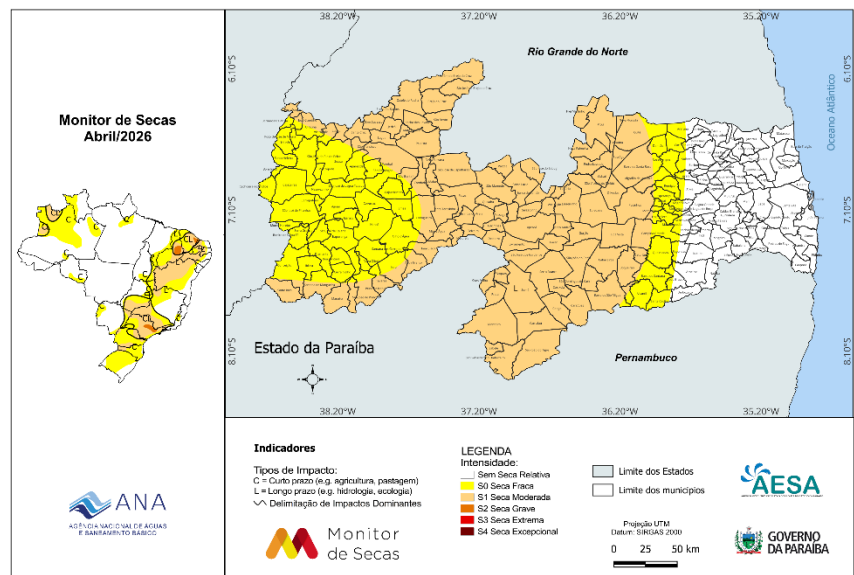

GHEE/AESA – SALA DE SITUAÇÃO

Boletim Mensal do Monitor de Secas – Abril/2026

MONITOR DE SECAS

Na Paraíba, devido à persistência de chuvas acima da normalidade nos últimos meses, a seca grave (S2) deixou de ser registrada no estado. No Sertão oeste, a seca atenuou 2 categorias de severidade, passando de grave (S2) para fraca (S0). Na Mata e Agreste, houve recuo das secas fraca (S0) e moderada (S1), deixando parte do estado livre do fenômeno. Os impactos são de longo prazo (L).

Categoria	Percentil	Descrição	Impactos Possíveis
S0	30 %til	Seca Fraca	Entrando em seca: veranico de curto prazo diminuindo plantio, crescimento de culturas ou pastagem. Saindo de seca: alguns déficits hídricos prolongados, pastagens ou culturas não completamente recuperadas.
S1	20 %til	Seca Moderada	Alguns danos às culturas, pastagens; córregos, reservatórios ou poços com níveis baixos, algumas faltas de água em desenvolvimento ou iminentes; restrições voluntárias de uso de água solicitadas.
S2	10 %til	Seca Grave	Perdas de cultura ou pastagens prováveis; escassez de água comuns; restrições de água impostas.
S3	5 %til	Seca Extrema	Grandes perdas de culturas / pastagem; escassez de água generalizada ou restrições.
S4	2 %til	Seca Excepcional	Perdas de cultura / pastagem excepcionais e generalizadas; escassez de água nos reservatórios, córregos e poços de água, criando situações de emergência.