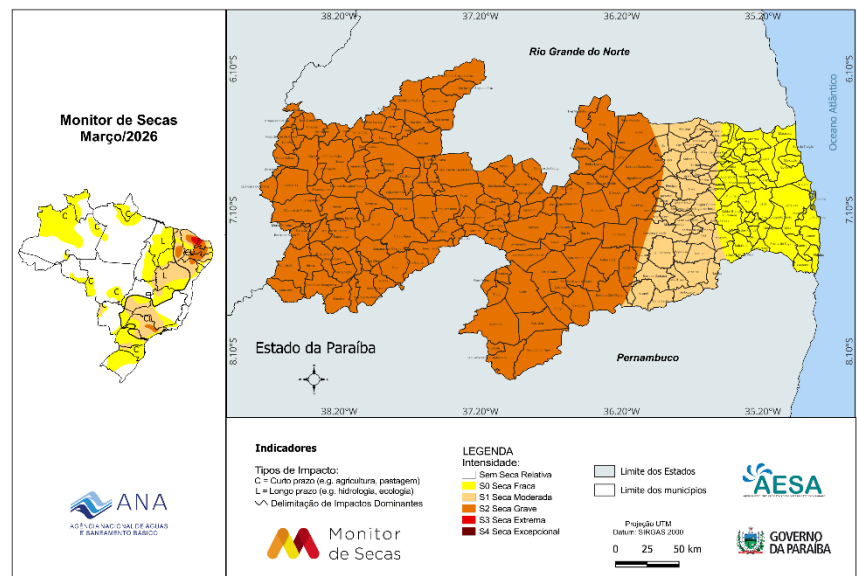

GHEE/AESA – SALA DE SITUAÇÃO

Boletim Mensal do Monitor de Secas – Março/2026

Na Paraíba, em decorrência das chuvas acima da média nos últimos meses, a seca extrema (S3) deixou de ser registrada no estado e a seca grave (S2) recuou no Agreste. Os impactos são de curto e longo prazo (CL).

MONITOR DE SECAS

Categoria	Percentil	Descrição	Impactos Possíveis
S0	30 %til	Seca Fraca	Entrando em seca: veranico de curto prazo diminuindo plantio, crescimento de culturas ou pastagem. Saindo de seca: alguns déficits hídricos prolongados, pastagens ou culturas não completamente recuperadas.
S1	20 %til	Seca Moderada	Alguns danos às culturas, pastagens; córregos, reservatórios ou poços com níveis baixos, algumas faltas de água em desenvolvimento ou iminentes; restrições voluntárias de uso de água solicitadas.
S2	10 %til	Seca Grave	Perdas de cultura ou pastagens prováveis; escassez de água comuns; restrições de água impostas.
S3	5 %til	Seca Extrema	Grandes perdas de culturas / pastagem; escassez de água generalizada ou restrições.
S4	2 %til	Seca Excepcional	Perdas de cultura / pastagem excepcionais e generalizadas; escassez de água nos reservatórios, córregos e poços de água, criando situações de emergência.